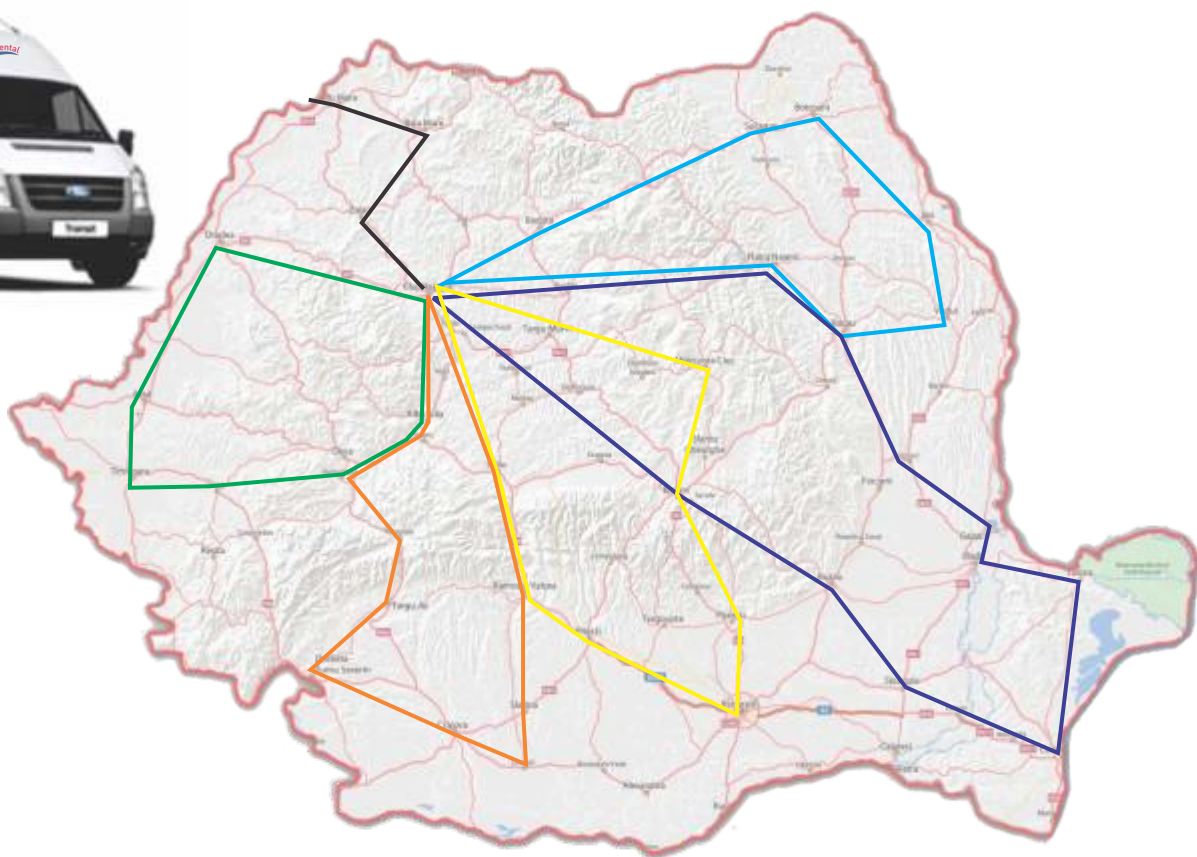

ACUM PUTEȚI PRIMI PRODUSELE NOASTRE DIRECT ÎN ORAȘUL DUMNEAVOASTRĂ CU **TRANSPORTUL GRATUIT***

* Pentru comenzi de până în 300 RON livrarea se face prin curierat pe cheltuiala dumneavoastră, iar peste 300 RON transportul este GRATUIT

LEGENDĂ

- Ruta 1: Cluj - Bistrita - Suceava - Botosani - Iasi - Vaslui - Bacau - Piatra Neamt
- Ruta 2: Cluj - Sibiu - Ramnicu Valcea - Pitesti - Bucuresti - Ploiesti - Brasov - Miercurea Ciuc - Targu Mures
- Ruta 3: Cluj - Aiud - Alba Iulia - Deva - Hunedoara - Lugoj - Timisoara - Arad - Oradea
- Ruta 4: Cluj - Alba Iulia - Sebes - Petrosani - Targu Jiu - Drobeta - Craiova - Caracal - Slatina - Ramnicu Valcea - Sibiu
- Ruta 5: Cluj - Brasov - Buzau - Slobozia - Constanta - Tulcea - Braila - Galati - Tecuci - Bacau - Piatra Neamt
- Ruta 6: Cluj - Zalău - Baia Mare - Satu Mare